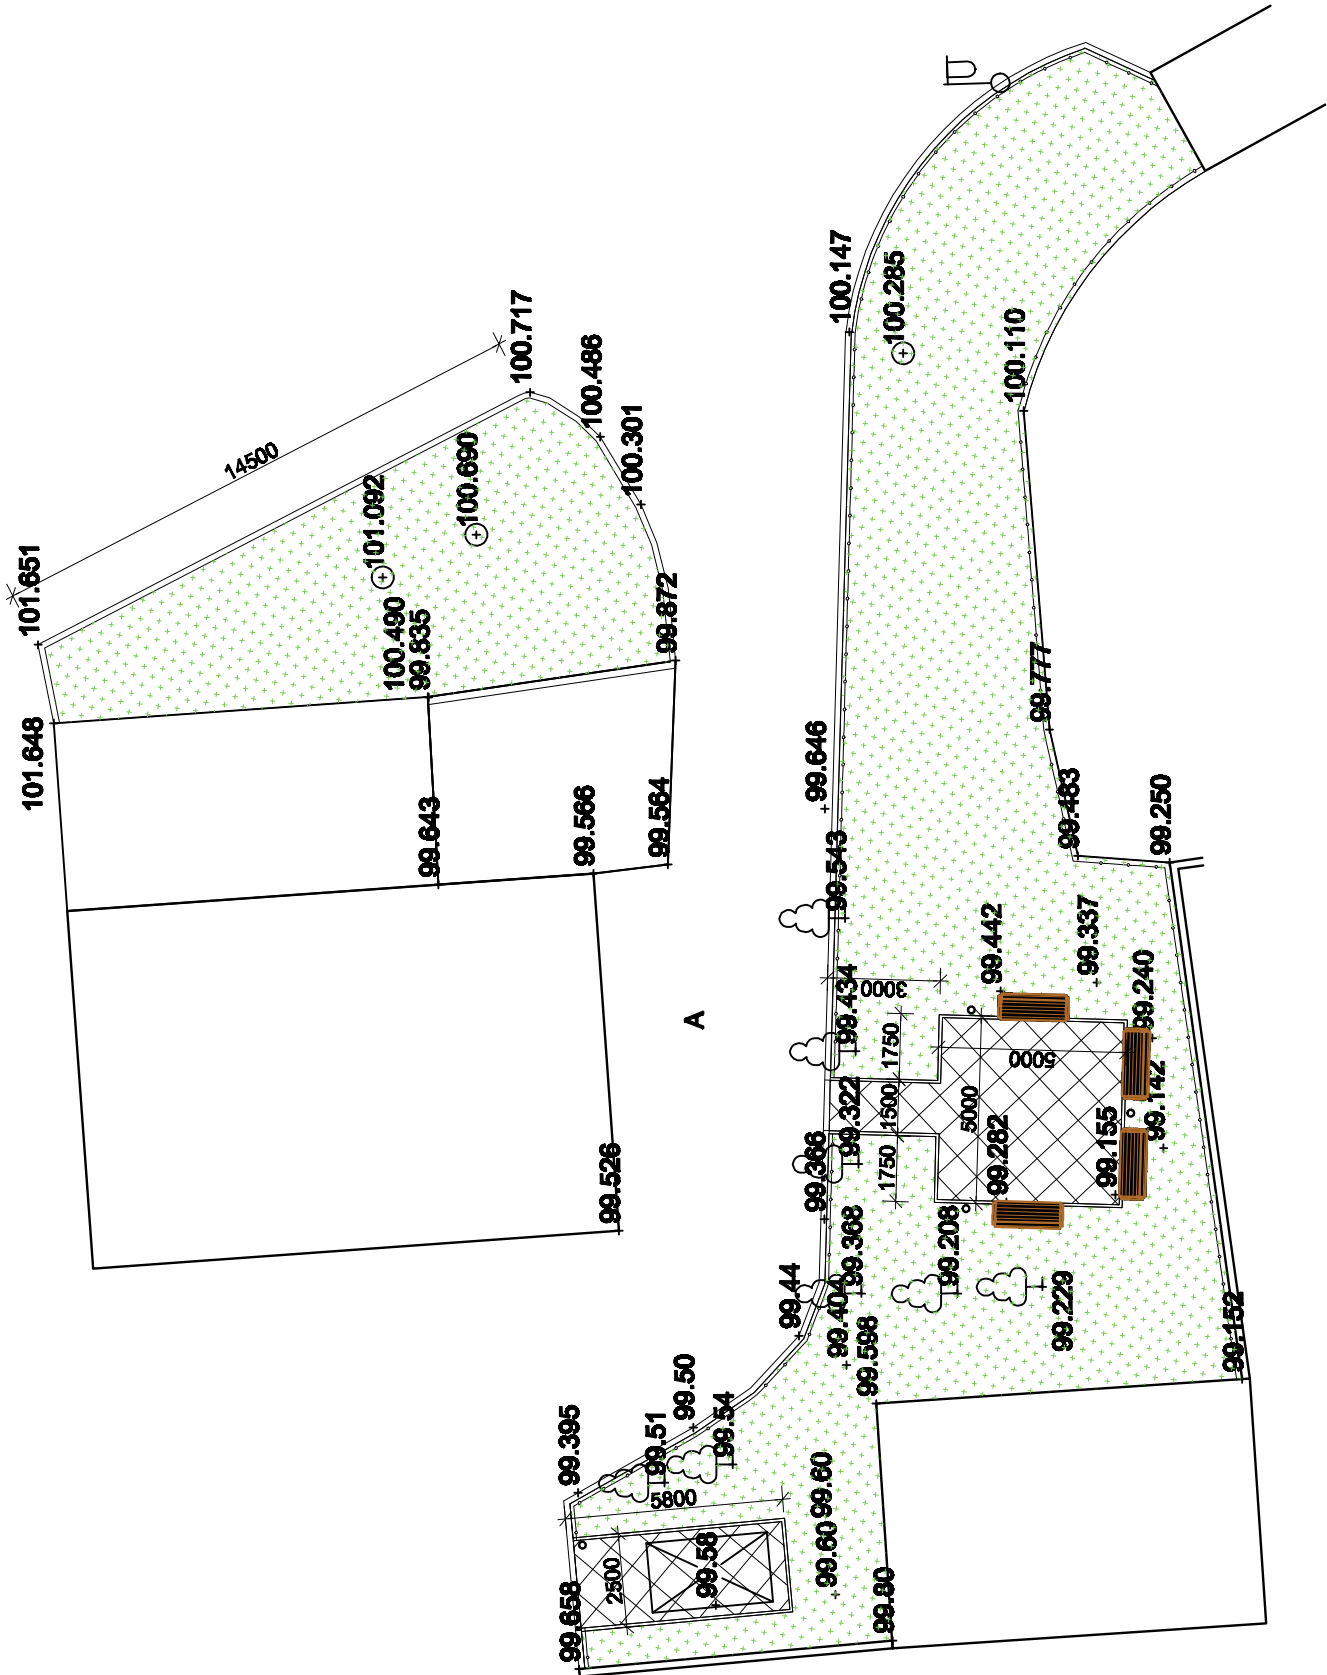

ԲԱՐԵԿԱՐԳԱՆ ՀԱՏԱԿԱԳԻԾ Մ 1:200

ՏՄԻՐ-Ց ՎԱՅԱՐԵԾ	Լ. ԲԱՐՍԵՂՅԱՆ Ա. ԿԱՐԱՊԵՏՅԱՆ	Երևան քաղաքի Արևիկոյի կոմպլեքսի շրջանի կառուցվածքային 31 բնօրինակ տարածքի մասնատման նպատակով «Հասարակական» ՓԲ-ԳՆԱԿԱՐ-1/04	ՇՊԼ	ՏՄԻՐ	ՏՄԻՐԻՐ
			ԱՆ	3	6
«ՄԻՈՒՐ» ՍՊԸ		ԲԱՐԵԿԱՐԳՐԱՆ			
		ԲԱՐԵԿԱՐԳՐԱՆ ՀԱՏԱԿԱԳԻՑ Մ 1:200	ՄՐԳՈՒՅՐ Ը. 16-622		